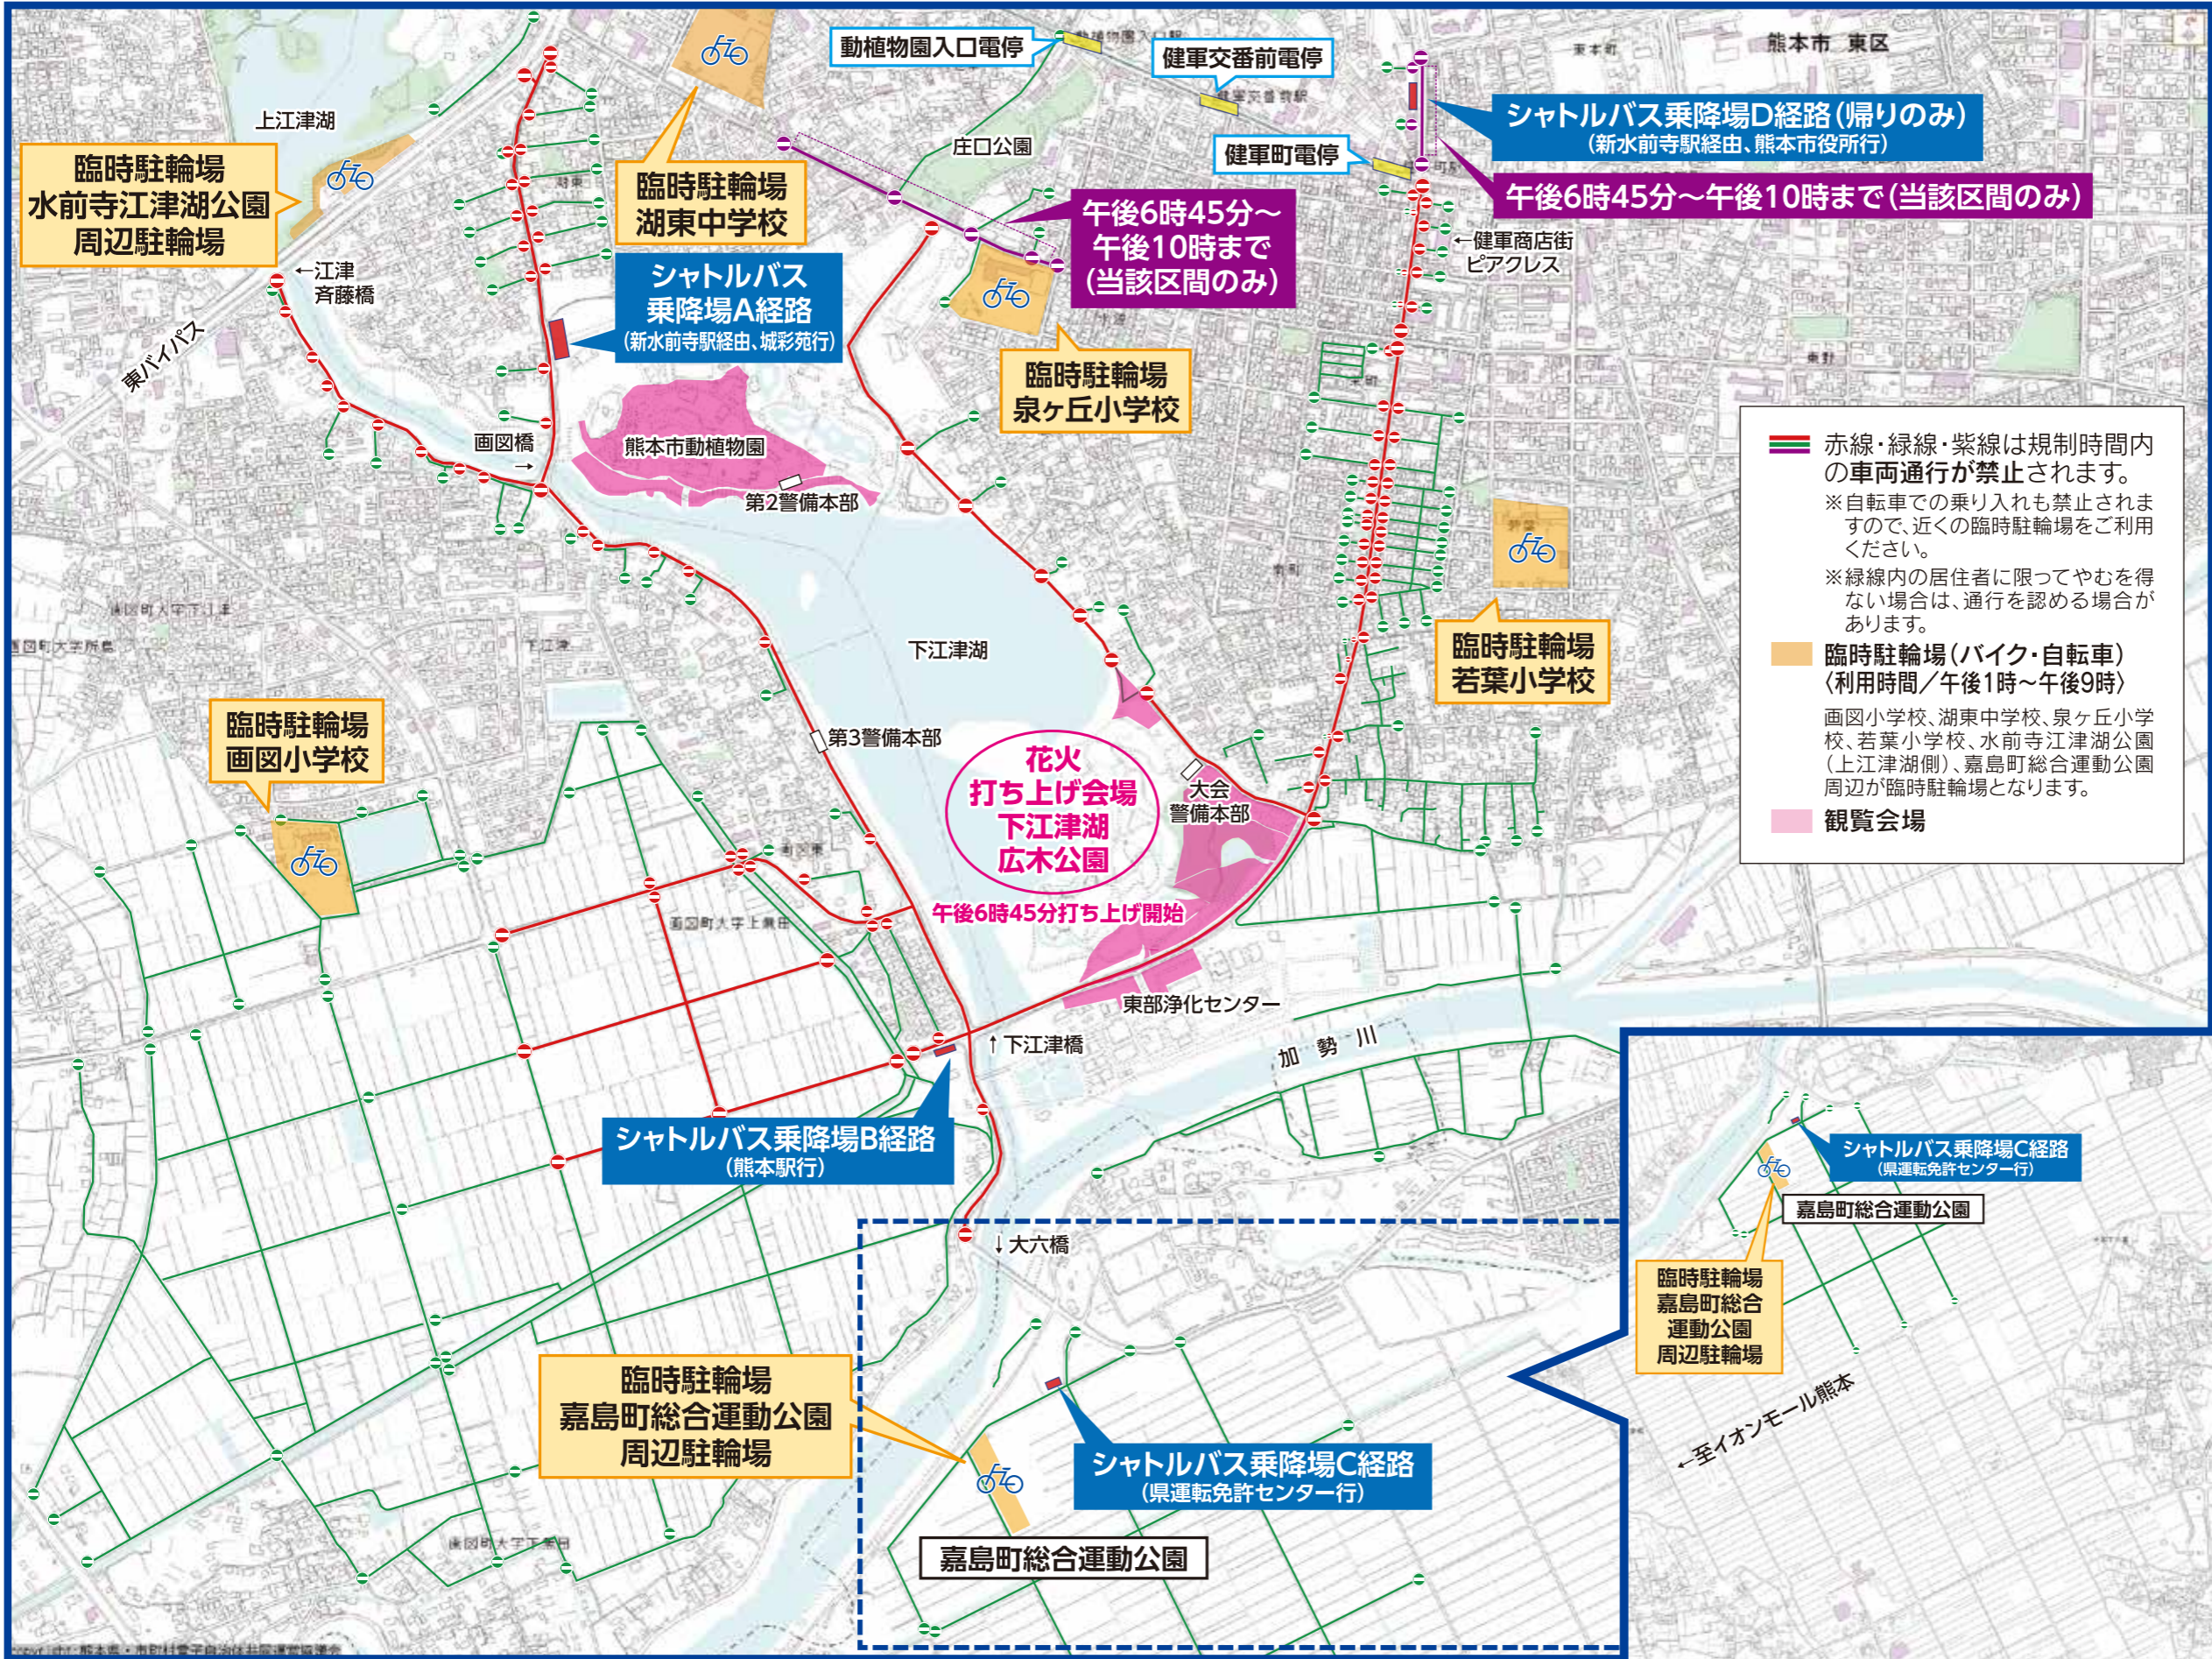

市民の力で「ノーマイカーデー」 江津湖花火大会 2018 会場周辺地域の皆様へ・交通規制のお知らせ

車両通行禁止

花火大会開催につき
周辺地域で交通規制が
行われます。

規制日時

平成30年
9月29日(土)
[荒天時翌9月30日に順延]

午後5時から午後10時
(一部区間)
午後6時45分から
午後10時

(注) 但し、混雑の状況によっては
規制の時間や区域などを変
更する場合があります。

※午後6時45分打ち上げ開始
(午後8時頃終了)

会場
下江津湖

花火大会開催当日は
会場周辺では交通渋滞
が予測されますので
自動車等でのお出か
けはできるだけ控え
ていただきますよう
ご協力をお願い申し
上げます。

**会場周辺に
駐車場はありません。**

赤線・緑線・紫線は規制時間内
の車両通行が禁止されます。
※自転車での乗り入れも禁止されま
すので、近くの臨時駐輪場をご利用
ください。
※緑線内の居住者に限ってやむを得
ない場合は、通行を認める場合が
あります。
臨時駐輪場(バイク・自転車)
(利用時間/午後1時~午後9時)
画図小学校、湖東中学校、泉ヶ丘小学
校、若葉小学校、水前寺江津湖公園
(上江津湖側)、嘉島町総合運動公園
周辺が臨時駐輪場となります。
観覧会場